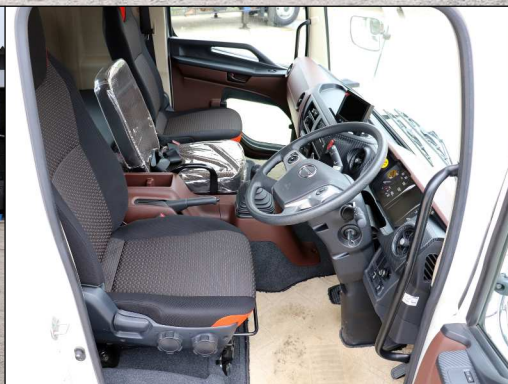

管理番号	メーカー名	
017532	日野	
車名	トン	年式
レンジャー	6.00 (t)	H31・R01
形状		
クレーン付	セルフ 4段 ラジコン	
走行距離	車検	
5,585 (km)	令和 6年 7月 5日	
型式	装備	
2KG-GD2ABA	A/C P/S P/W SRS ABS	
E/G形式	馬力	排気量
A05C	240 (PS)	5,120 (cc)
積載量	荷台内寸 (L x W x H)	
4,450 (kg)	597 x 236 x 40 (cm)	
備考		
6速MT TADANO(ZE304SL フックイン) 総重量11t未満		
色	車両本体価格	
白	(円)	